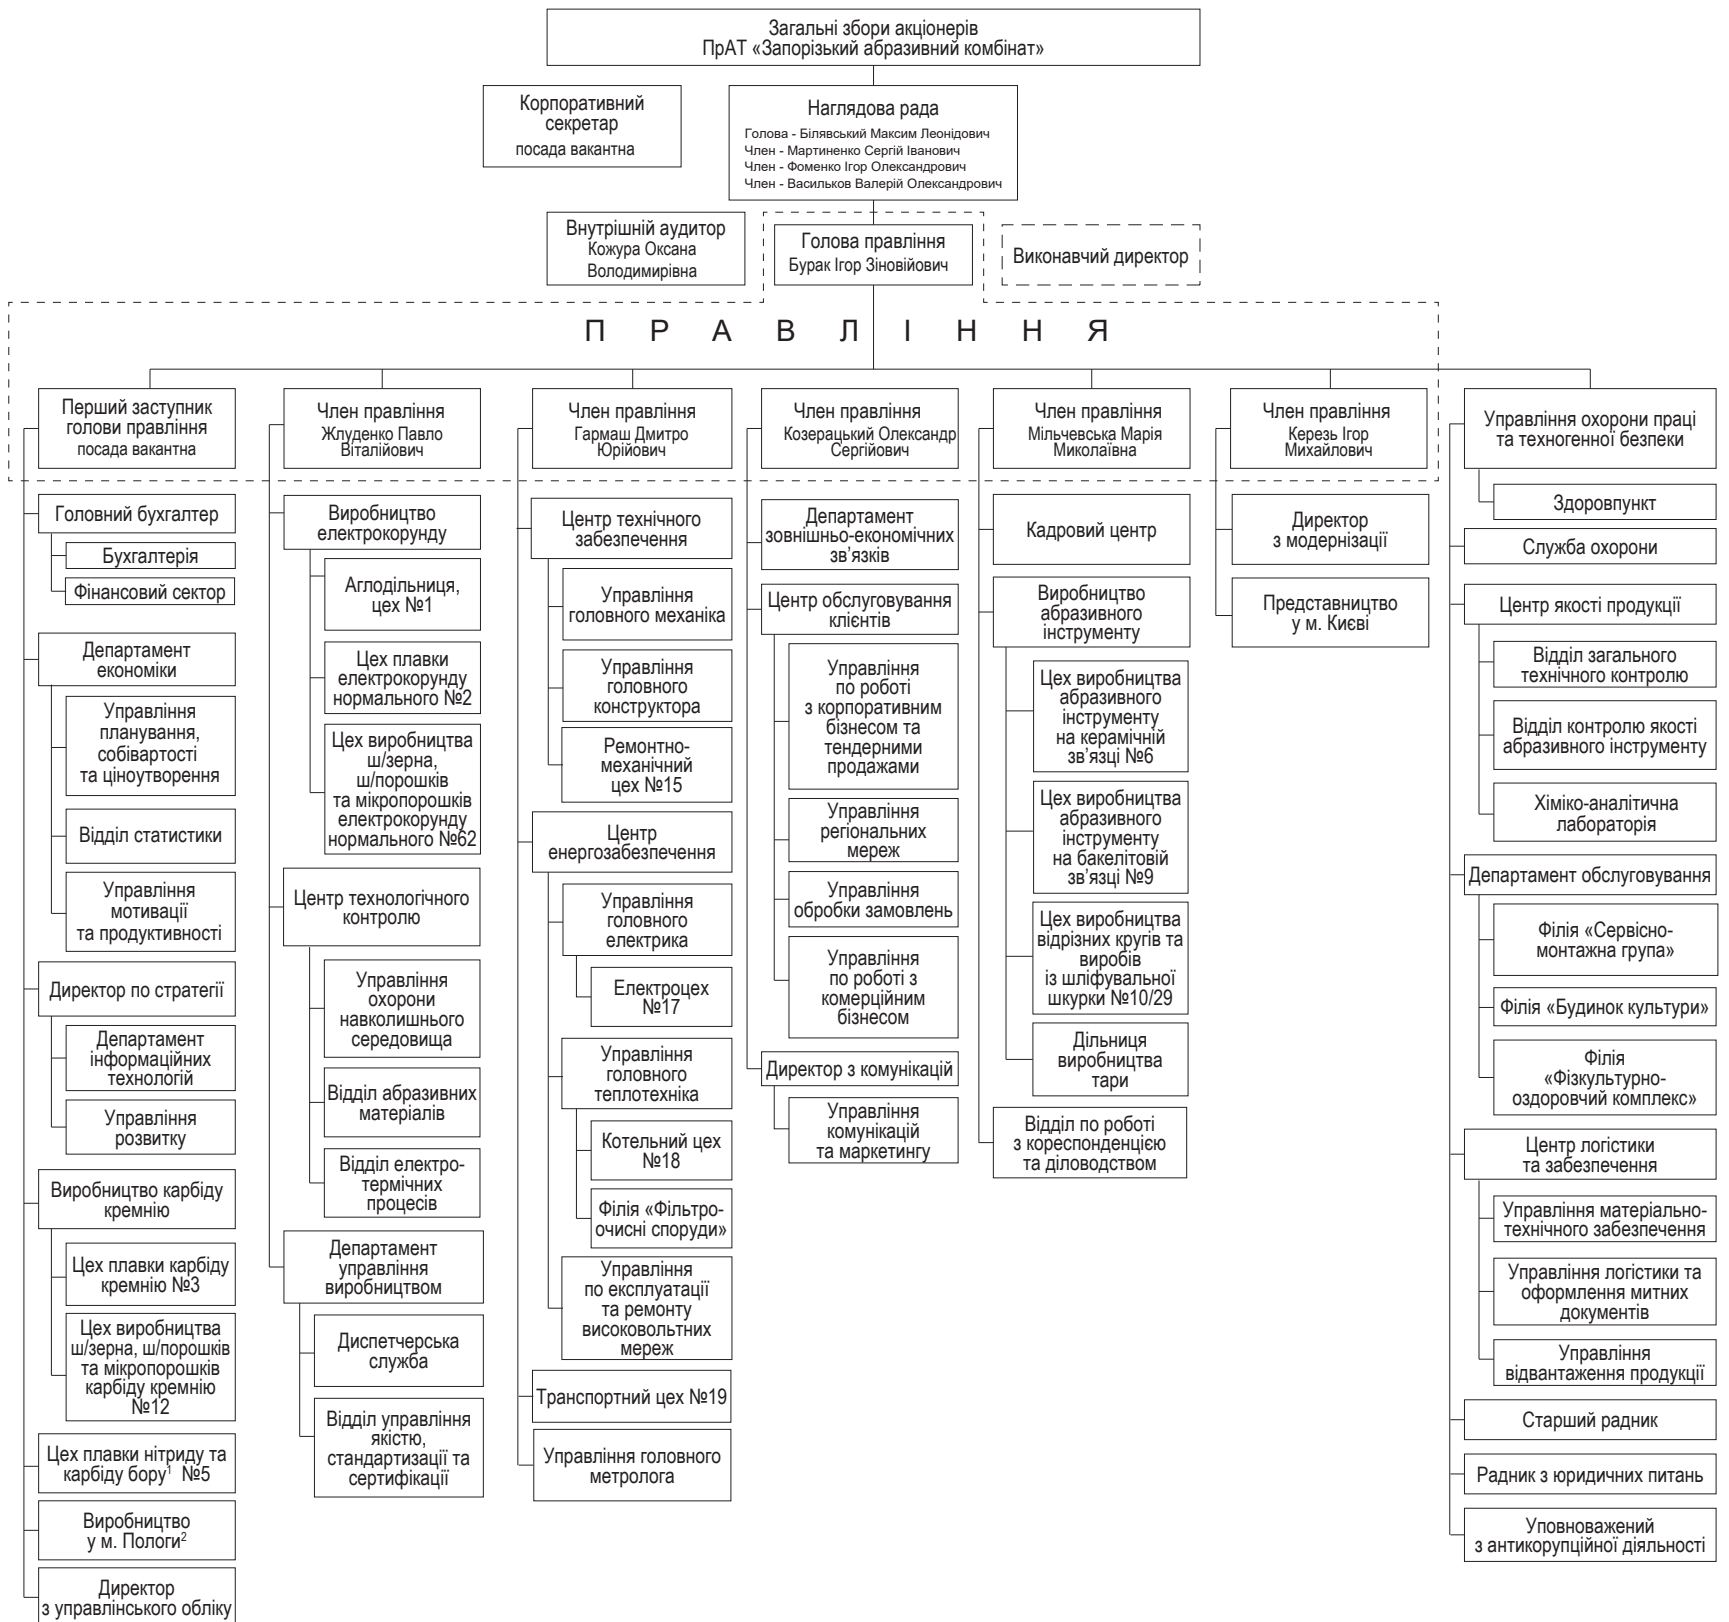

## СХЕМА ОРГАНІЗАЦІЙНОЇ СТРУКТУРИ УПРАВЛІННЯ ПрАТ «ЗАПОРІЖАБРАЗИВ»

<sup>1</sup> Державна власність

<sup>2</sup> Знаходиться на тимчасово окупованій території